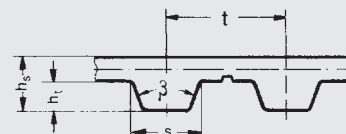

Преимущества

- Более высокая передача мощности – до 30% по сравнению с обычными стандартными зубчатыми ремнями из полиуретана
- Благодаря оптимизированным исходным материалам увеличен срок службы
- Благодаря оптимизированным материалам обеспечен высокий уровень гибкости
- Работают во всех стандартных зубчатых шкивах, распространенных на рынке

Области применения

Высокоточные приводы	■	Видеокамеры
Вычислительная техника	■	Плоттеры
Оргтехника	■	Принтеры
Банковское оборудование	■	Системы выдачи денег
Садовая техника	■	Вертикуттеры
Машиностроение	■	Системы роликовых конвейеров
Медицинская техника	■	Системы конвейерной транспортировки
Текстильные станки	■	Механизм подачи материалов
Игрушки	■	Летающие модели самолетов

Профили:

T2,5; T5; T10; AT5; AT10
и двусторонние профили
DT5 и DT10

Размеры:

от 120 мм до 2250 мм

Зубчатые шкивы:

Все стандартные шкивы
Специальные шкивы по запросу