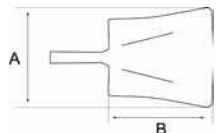

СОВКОВАЯ САПЕРНАЯ ЛОПАТКА

- Лопата совковая, укороченная
- Штык из высокоуглеродистой стали, покрыт черной краской
- Два размера
- Черенок из эвкалипта
- D- или T-образная рукоятка
- Черенки могут быть куплены отдельно

	 841334		A mm	B mm	C	 g
4255M0020	5079396	6	235	320	T	2180
4255M0030	5033640	6	245	340	T	2245
4255A0020	5079402	6	235	320	YD	2100
4255A0030	5033657	6	245	340	YD	2325

ЧЕРЕНКИ

4250M