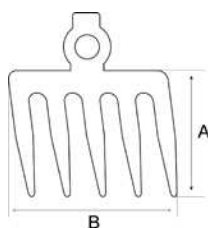

	 841334		A mm	L mm	 g
4250MM000	5033909	6	120	690	595

4300

МОТЫГА

- Инструмент с широкой рабочей частью для разравнивания почвы, песка, щебня, бетона
- Сделан из высокоуглеродистой стали, покрыт черной краской
- Используется с черенком 430000000

	 841334		A mm	B mm	 g
430002600	5036016	6	160	260	1250
430000000	5040013	6	37	1200	940

ВИЛЫ

4280

ВИЛЫ, 5 ЗУБЦОВ

- Вилы с 5 зубцами
- Выкованы из цельного куска, зубцы заточены
- Используется с черенком 428000000