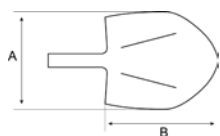

САПЕРНЫЕ ЛОПАТКИ

4250

ШТЫКОВАЯ САПЕРНАЯ ЛОПАТКА

- Лопата штыковая, укороченная
- Штык из высокоуглеродистой стали, покрыт черной краской
- Два размера
- Черенок из эвкалипта
- D- или T-образная рукоятка
- Черенки могут быть куплены отдельно