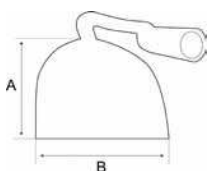

4300

МОТЫГА

- Инструмент с широкой рабочей частью для разравнивания почвы, песка, щебня, бетона
- Сделан из высокоуглеродистой стали, покрыт черной краской
- Используется с черенком 430000000

	 841334		A mm	B mm	 g
430002600	5036016	6	160	260	1250
430000000	5040013	6	37	1200	940

ВИЛЫ

4280